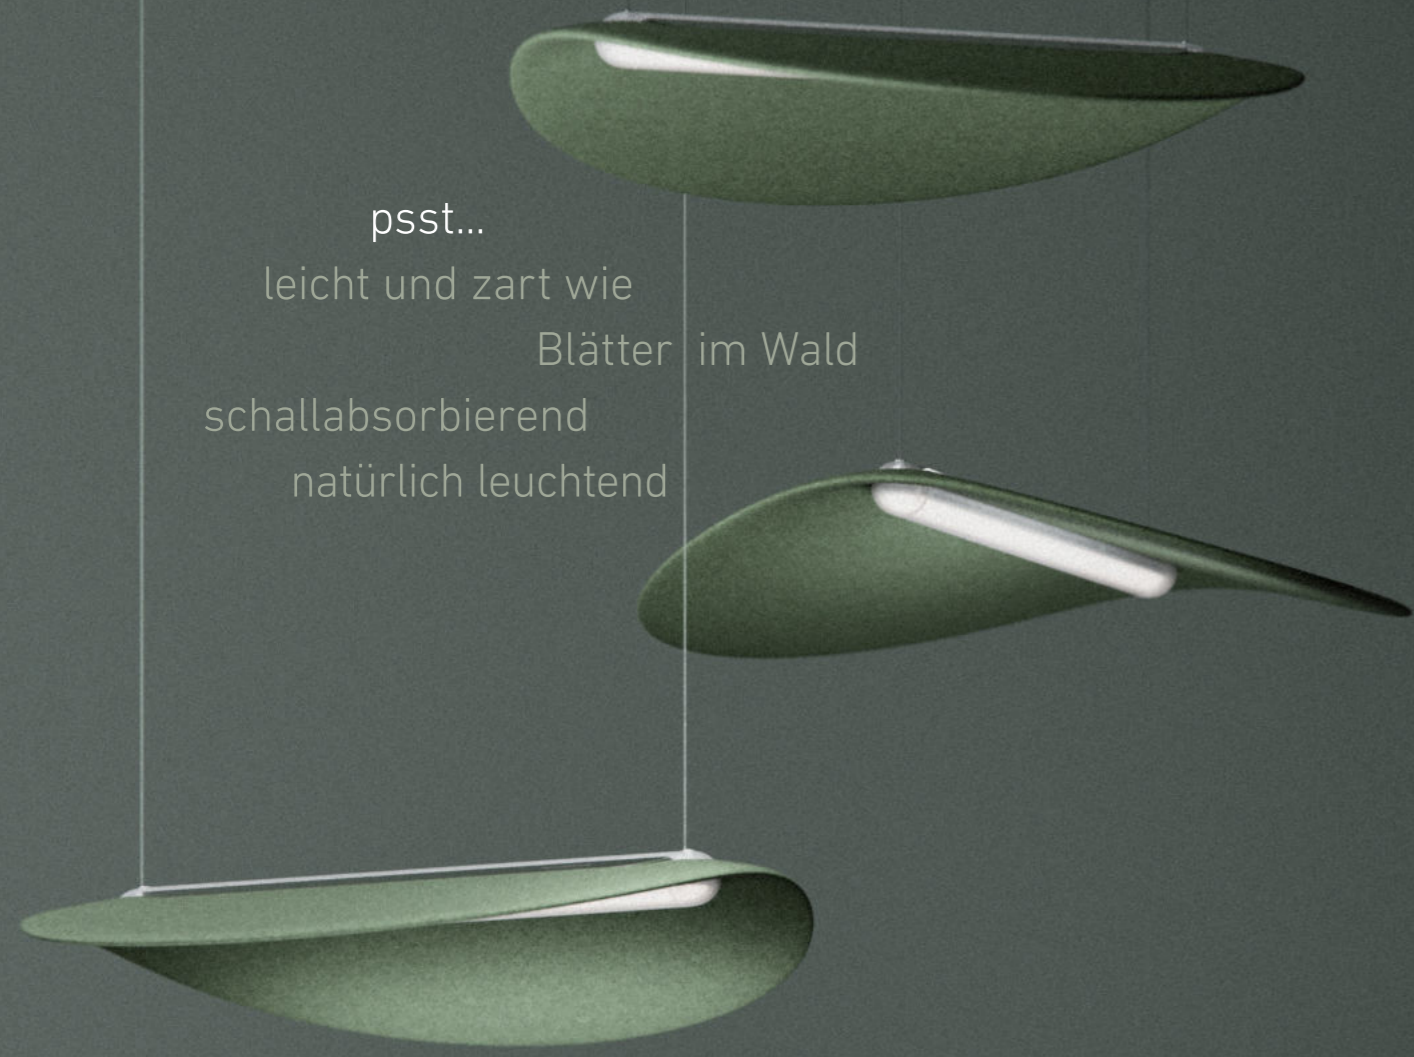

luxwerk

psst...  
leicht und zart wie  
Blätter im Wald  
schallabsorbierend  
natürlich leuchtend

Für das neue POST Luxembourg Headquarter realisierte luxwerk zusammen mit jangled nerves eine beeindruckende Skulptur aus über 100 OLEDs.

Foto: Steve Troes

Foto: luxwerk

Für die neuen Arbeitswelten des Arzneimittelherstellers Dr. Falk Pharma entwickelte luxwerk dekorative Textilleuchten in der Sonderform „dreiund“.

Foto: luxwerk

Lichtlösungen für sakrale Bauten sind ein Schwerpunkt der Leuchtenmanufaktur luxwerk.

# MANUFAKTUR FÜR LICHTTECHNIK

„Innovatives Licht mit zeitlosem Design, gefertigt in höchster Qualität.“  
Dafür steht luxwerk seit über zwölf Jahren. Die Lichtmanufaktur mit Sitz in Süddeutschland, zwischen Kaiserstuhl und Schwarzwald, fertigt Leuchten auf höchstem technischem Niveau. luxwerk fängt da an, wo andere aufhören – bei den richtigen Herausforderungen, bei denen klassische Kataloglösungen an ihre Grenzen stoßen oder nicht mit der Architektur harmonieren.