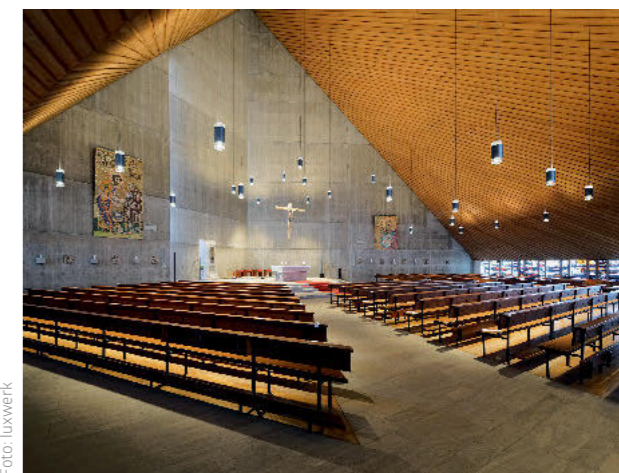

Für die neuen Arbeitswelten des Arzneimittelherstellers Dr. Falk Pharma entwickelte luxwerk dekorative Textilleuchten in der Sonderform „dreiund“.

Foto: luxwerk

Lichtlösungen für sakrale Bauten sind ein Schwerpunkt der Leuchtenmanufaktur luxwerk.

LUXWERK – LÖSUNGSFINDER FÜR GUTES LICHT

MANUFAKTUR FÜR LICHTTECHNIK

„Innovatives Licht mit zeitlosem Design, gefertigt in höchster Qualität.“
Dafür steht luxwerk seit über zwölf Jahren. Die Lichtmanufaktur mit Sitz in Süddeutschland, zwischen Kaiserstuhl und Schwarzwald, fertigt Leuchten auf höchstem technischem Niveau. luxwerk fängt da an, wo andere aufhören – bei den richtigen Herausforderungen, bei denen klassische Kataloglösungen an ihre Grenzen stoßen oder nicht mit der Architektur harmonieren.

SONDERLEUCHTEN BY LUXWERK

luxwerk entwickelt zusammen mit Architekten, Innenarchitekten und Planern individuelle Lösungen, die sich an das Projekt anpassen und fertigt diese ab Stückzahl 1. Denn jede Lichtlösung sollte so individuell sein wie die Architektur, die sie zum Erstrahlen bringt. Besonderheit bei luxwerk sind Vollspektrum-LEDs oder sogenannte Sonnenlicht-LEDs, die luxwerk seit vielen Jahren einsetzt. Vollspektrum-LEDs von luxwerk bieten eine ähnliche perfekte Farbwiedergabe wie das Sonnenlicht.

x.leaf Akustisch wirksame, individuell anpassbare Pendelleuchte – modular und recycelbar. Auf Wunsch mit Sonnenlicht-Vollspektrum LEDs. Designed, engineered and made in Germany. www.luxwerk-lichttechnik.com