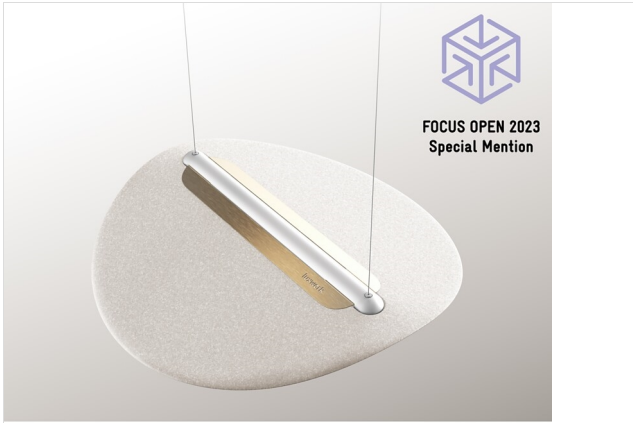

1 „Focus Special Mention“ für die Pendelleuchte x.leaf von luxwerk. Der FOCUS OPEN, der Internationale Designpreis Baden-Württemberg, zeigt seit über 30 Jahren, was in Sachen Gestaltung, Innovation und Nachhaltigkeit State-of-the-Art ist. Foto: luxwerk

1.