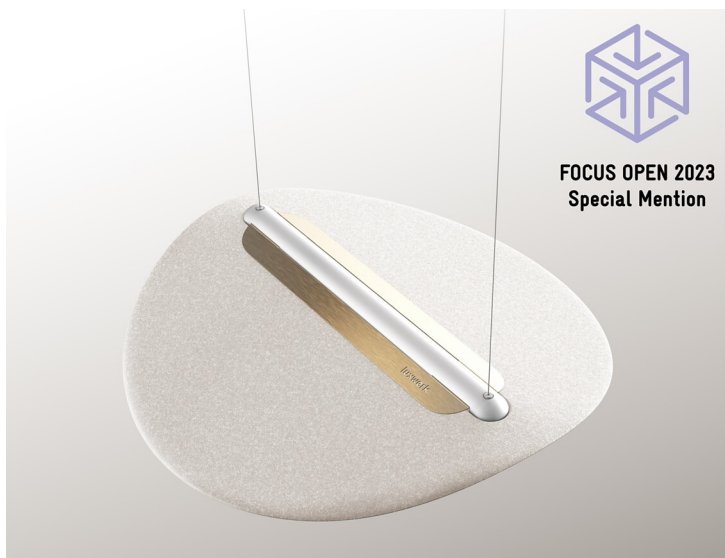

Weiterer Preisseggen für Pendelleuchte x.leaf

Die akustisch wirksame Leuchte x.leaf von luxwerk gewinnt den renommierten FOCUS OPEN Designpreis 2023

Nachdem die Pendelleuchte x.leaf vor Kurzem den diesjährigen iF DESIGN AWARD gewonnen hat, freut sich die Malterdinger Leuchtenmanufaktur luxwerk nun über den FOCUS OPEN 2023.

Bei der diesjährigen Prämierung erhielt die akustisch wirksame, individuell anpassbare Pendelleuchte x.leaf von luxwerk die Auszeichnung „Focus Special Mention“. Diese Stufe setzt ein Designlevel voraus, welches über das etablierte Niveau hinausgeht. Als Garant, um dieses Designlevel zu erreichen, erwies sich für luxwerk die Zusammenarbeit mit dem Designbüro PHOENIX. Sie verbanden Schirm und Beleuchtungseinheit der Leuchte zu einem harmonischen Ganzen.

„Zunächst rund und richtungslos, ermöglichen der gefaltete Schirm und die LED-Linie eine individuelle Ausrichtung“, erklärt Pablo Bernal, Principal Designer bei PHOENIX, „x.leaf spricht die Sinne an und weckt die Neugierde und Fantasie der Betrachter.“