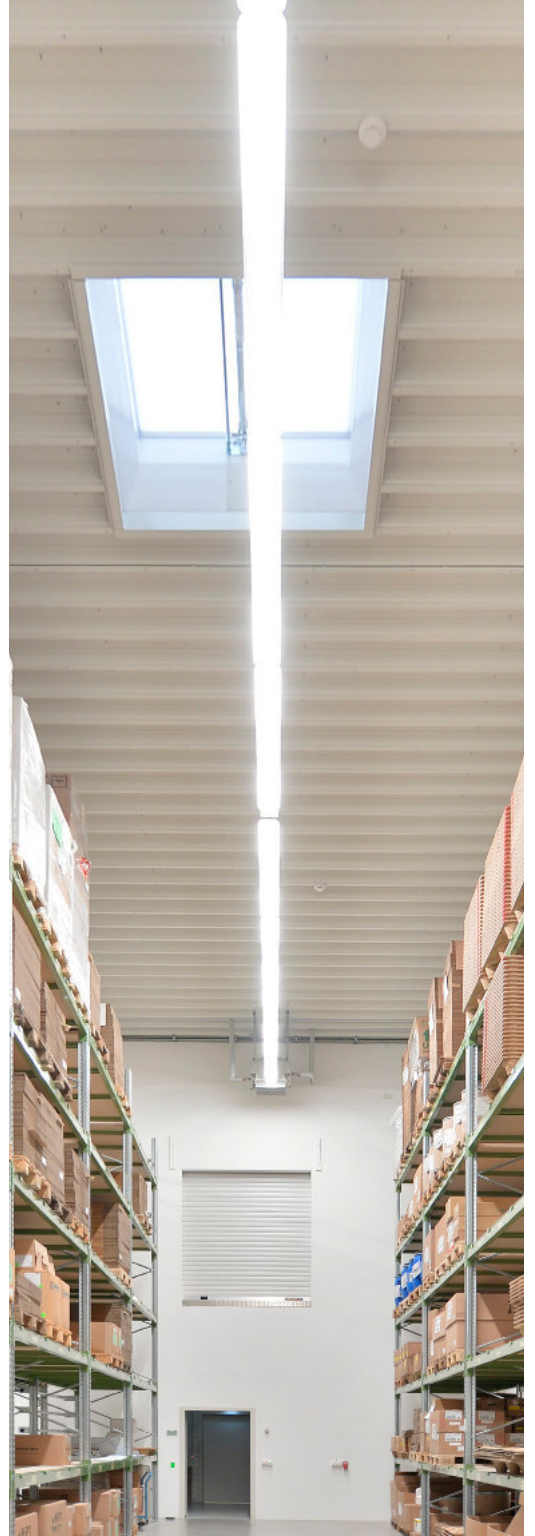

luxwerk®
manufaktur für lichttechnik

l u x w e r k e

Human, Magdeburg | Sanierung

Bauherr | Human, Gesellschaft für Biochemica, Wiesbaden

Generalunternehmer | Kamū Projektbau GmbH, Wiefelstede

Eingesetztes Produkt | LED Stehleuchte x.arris, LED Feuchtraumleuchte x.eric, LED Einbaudownlight x.light C, LED Anbauleuchte x.circle, LED Einlegeleuchte