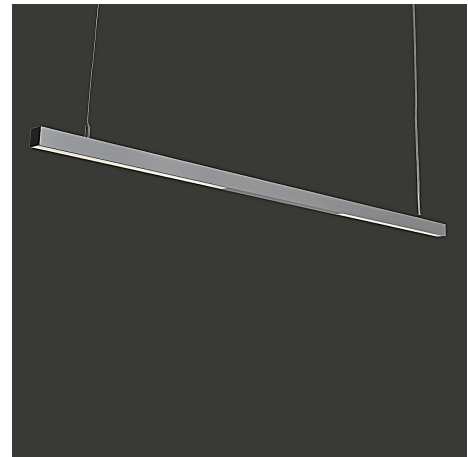

Je nach Anwendungsbereich ist die Leuchte mit unterschiedlichen Entblendungen für die direkte Lichtverteilung, bei gleichzeitig hoher Effizienz und Blendfreiheit, erhältlich.

Microprismenscheibe:

Diese moderne Abdeckung reduziert effektiv die Blendwirkung und sorgt für eine blendfreie Lichtverteilung. Ideal für Bereiche, in denen eine gute Lichtqualität ohne störende Reflexionen erforderlich ist.

Opale Abdeckung:

Sorgt für eine gleichmäßige und diffuse Lichtverteilung. Erzeugt ein weiches, angenehmes Licht und reduziert Schattenbildung.

Miniraster:

Diese Abdeckung dient zur gezielten Lichtlenkung und optimiert die Entblendung für anspruchsvolle Einsatzbereiche. Besonders geeignet für Anwendungen, bei denen präzise Lichtführung erforderlich ist (Darklight-Optik).

Merkmale:

- Besonders filigranes Gehäuse
- 32mm schmal
- Pendelleuchte LED
- Einzelleuchte
- Blendfreie Microprismenscheibe, opale Abdeckung oder Miniraster
- Durchverdrahtet
- Betriebselektronik integriert
- Flimmerfreies Licht
- Entblendet mit Microprismenscheibe

Mögliche Modifikationen:

- Sonderlackierungen
- Weitere Lichtfarben
- CRI>90, Sonnenlicht (Vollspektrum), tunable white
- Dim2Warm
- Dimmschnittstellen:
  - 1-10V, DALI, KNX, DMX, Casambi und weitere
- Größere Lichtleistungen
- Mit externem Betriebsgerät
- durchgehende Lichtlinie möglich