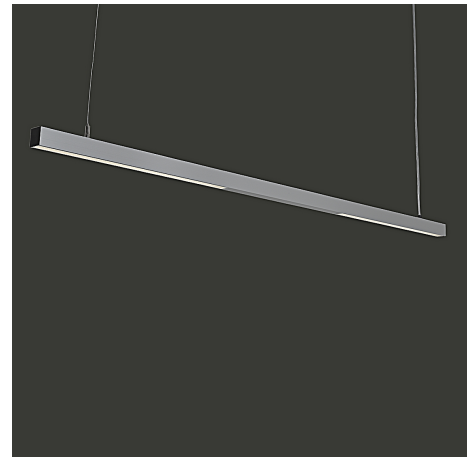

Je nach Anwendungsbereich ist die Leuchte mit unterschiedlichen Entblendungen für die direkte Lichtverteilung, bei gleichzeitig hoher Effizienz und Blendfreiheit, erhältlich.

Microprismenscheibe:

Diese moderne Abdeckung reduziert effektiv die Blendwirkung und sorgt für eine blendfreie Lichtverteilung. Ideal für Bereiche, in denen eine gute Lichtqualität ohne störende Reflexionen erforderlich ist.

Opale Abdeckung:

Sorgt für eine gleichmäßige und diffuse Lichtverteilung. Erzeugt ein weiches, angenehmes Licht und reduziert Schattenbildung.

Miniraster:

Diese Abdeckung dient zur gezielten Lichtlenkung und optimiert die Entblendung für anspruchsvolle Einsatzbereiche. Besonders geeignet für Anwendungen, bei denen präzise Lichtführung erforderlich ist (Darklight-Optik).

Merkmale:

- Besonders filigranes Gehäuse
- 32mm schmal
- Pendelleuchte LED
- Einzelleuchte
- Blendfreie Microprismenscheibe, opale Abdeckung oder Miniraster
- Durchverdrahtet
- Betriebselektronik integriert
- Flimmerfreies Licht
- Entblendet mit Microprismenscheibe

Mögliche Modifikationen:

- Sonderlackierungen
- Weitere Lichtfarben
- CRI>90, Sonnenlicht (Vollspektrum), tunable white
- Dim2Warm
- Dimmschnittstellen:
- 1-10V, DALI, KNX, DMX, Casambi und weitere
- Größere Lichtleistungen
- Mit externem Betriebsgerät
- durchgehende Lichtlinie möglich