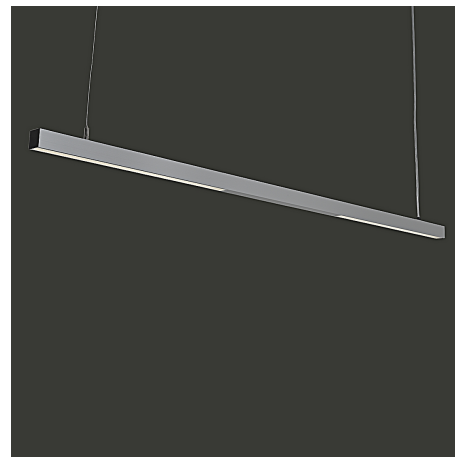

Je nach Anwendungsbereich ist die Leuchte mit unterschiedlichen Entblendungen für die direkte Lichtverteilung, bei gleichzeitig hoher Effizienz und Blendfreiheit, erhältlich.

Microprismenscheibe:

Diese moderne Abdeckung reduziert effektiv die Blendwirkung und sorgt für eine blendfreie Lichtverteilung. Ideal für Bereiche, in denen eine gute Lichtqualität ohne störende Reflexionen erforderlich ist.

Opale Abdeckung:

Sorgt für eine gleichmäßige und diffuse Lichtverteilung. Erzeugt ein weiches, angenehmes Licht und reduziert Schattenbildung.

Miniraster:

Diese Abdeckung dient zur gezielten Lichtlenkung und optimiert die Entblendung für anspruchsvolle Einsatzbereiche. Besonders geeignet für Anwendungen, bei denen präzise Lichtführung erforderlich ist (Darklight-Optik).

Merkmale:

- Besonders filigranes Gehäuse
- 32mm schmal
- Pendelleuchte LED
- Einzelleuchte
- Blendfreie Microprismenscheibe, opale Abdeckung oder Miniraster
- Durchverdrahtet
- Betriebselektronik integriert
- Flimmerfreies Licht
- Entblendet mit Microprismenscheibe

Mögliche Modifikationen:

- Sonderlackierungen
- Weitere Lichtfarben
- CRI>90, Sonnenlicht (Vollspektrum), tunable white
- Dim2Warm
- Dimmschnittstellen:
- 1-10V, DALI, KNX, DMX, Casambi und weitere
- Größere Lichtleistungen
- Mit externem Betriebsgerät
- durchgehende Lichtlinie möglich