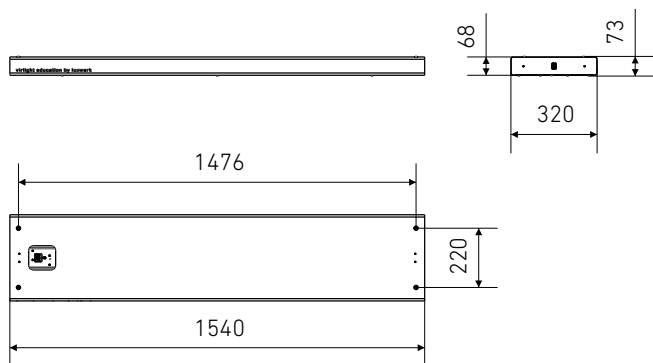

luxwerk

virlight® education

technische Daten

Elektrotechnik

Netzspannungsbereich 220 – 240 V
Wechselspannungsbereich 198 – 264 V
Netzfrequenz 50 Hz
Systemleistung Beleuchtung 51W (dimmbar)

Schnittstelle dimmbar

weitere integrierte Schnittstellen DALI-2 DT6, DSI, switchDIM, corridorFUNCTION und Power Line

Lichttechnik

Lichtfarbe 2700K
(Auf Anfrage auch 3000K und 4000K)
CRI >90
Lichtstrom 5200lm
Direktlicht diffus Opal

Abmessungen