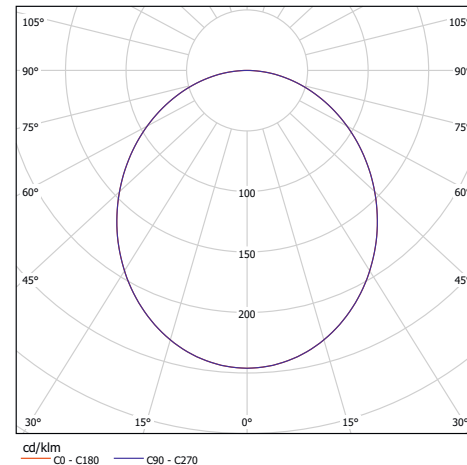

Die Systemleistung liegt für das Licht bei 51W.

Das Direktlicht wird über eine Optik gerichtet und durch eine opale Scheibe geleitet. So entsteht eine homogene Lichtfläche, mit breitstreuender Lichtverteilung.

Abmessungen

Lichtverteilungskurve

Ausführung	Systemleistung Licht	System -Lichtstrom	Lichtfarbe	Artikel Nr.
virlight® education Deckenaufbauleuchte	51W	5200lm	2700K	812107
virlight® education Deckenaufbauleuchte	51W	5200lm	3000K	812108
virlight® education Deckenaufbauleuchte	51W	5200lm	4000K	812109