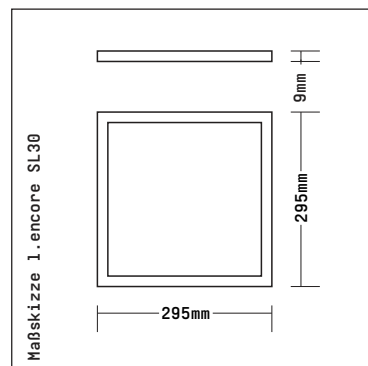

luxwerk

1.encore SL30

technische Daten

Elektrotechnik

Allgemein

Bestückung	24W
Netzspannungsbereich	220 – 240 V
Wechselspannungsbereich	198 – 264 V
Gleichspannungsbereich	176 – 280 V
Netzfrequenz	0 / 50 / 60 Hz
Systemleistung	24W

Lichttechnik

Lichtfarbe	3000K / 4000K / 6000K
Ra	>80
Lichtverteilung	110°

Leuchtengehäuse

Materialien	Kunststoff
Farbe	weiß
Gewicht	1,6 kg

Alle Leuchten sind auch in dimmbarer Version erhältlich.
(DALI-2 DT 6, DSI, switchDIM, corridorFUNCTION und Power Line]

Abmessungen

Ausführung	System-Leistung	System-Lichtstrom	Lichtfarbe	Artikel Nr.
Lencore SL30 schaltbar	24W	2304 lm	3000K	806794
Lencore SL30 DALI	24W	2304 lm	3000K	807061
Lencore SL30 schaltbar	24W	2400 lm	4000K	806795
Lencore SL30 DALI	24W	2400 lm	4000K	807062
Lencore SL30 schaltbar	24W	2520 lm	6000K	806796
Lencore SL30 DALI	24W	2520 lm	6000K	807063
Lencore SL30 Aufbaurahmen 295x295x50 (LxBxH) Farbe: RAL 9003 Signalweiß Gewicht: 0,6kg				806801
Lencore Einbaucups SL30 (Set mit 4 Klammern)				806803
Lencore Pendelset SL30 (Set 4 Seilabhängern á 2m)				807501
Lencore Einbaurahmen Lencore Einbaurahmen SL30 324x324x49 (LxBxH) Farbe: RAL 9003 Gew. 1,2kg Deckenausschnitt 314x314mm				809995

Technische Änderungen vorbehalten | 10.2020