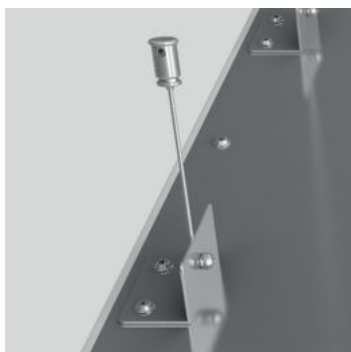

luxwerk

1.encore SL62

Leuchte und Zubehör

Ausführung	System-Leistung	System-Lichtstrom	Lichtfarbe	Artikel Nr.
l.encore SL62 schaltbar	45W	4320 lm	3000K	806432
l.encore SL62 DALI	45W	4320 lm	3000K	807058
l.encore SL62 schaltbar	45W	4500 lm	4000K	806355
l.encore SL62 DALI	45W	4500 lm	4000K	807059
l.encore SL62 schaltbar	24W	4725 lm	6000K	806790
l.encore SL62 DALI	24W	4725 lm	6000K	807060
l.encore SL62 Aufbaurahmen 630x630x50 (LxBxH) Farbe: RAL 9003 Signalweiß Gewicht: 0,9kg				806800
l.encore Einbaucups SL62 (Set mit 4 Klammern)				806803
l.encore Pendelset SL62 (Set 4 Seilabhängern á 2m)				807501
l.encore Einbaurahmen l.encore Einbaurahmen SL62 650x650x49 (LxBxH) Farbe: RAL 9003 Gew. 2,5kg Deckenausschnitt 640x640mm				809994

Technische Änderungen vorbehalten | 10.2020