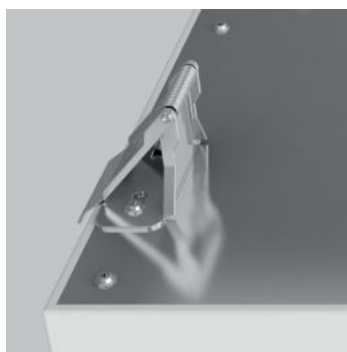

luxwerk

1.encore SL62

Leuchte und Zubehör

Ausführung	System-Leistung	System-Lichtstrom	Lichtfarbe	Artikel Nr.
l.encore SL62 schaltbar	45W	4320 lm	3000K	806432
l.encore SL62 DALI	45W	4320 lm	3000K	807058
l.encore SL62 schaltbar	45W	4500 lm	4000K	806355
l.encore SL62 DALI	45W	4500 lm	4000K	807059
l.encore SL62 schaltbar	24W	4725 lm	6000K	806790
l.encore SL62 DALI	24W	4725 lm	6000K	807060
l.encore SL62 Aufbaurahmen 630x630x50 (LxBxH) Farbe: RAL 9003 Signalweiß Gewicht: 0,9kg				806800
l.encore Einbaucups SL62 (Set mit 4 Klammern)				806803
l.encore Pendelset SL62 (Set 4 Seilabhängern á 2m)				807501
l.encore Einbaurahmen l.encore Einbaurahmen SL62 650x650x49 (LxBxH) Farbe: RAL 9003 Gew. 2,5kg Deckenausschnitt 640x640mm				809994

Technische Änderungen vorbehalten | 10.2020