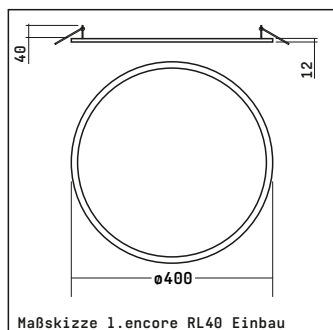

Lichttechnik

Lichtfarbe	3000K * / 4000K *
Ra	>80 **
Lichtaustrittswinkel	110°

Leuchtengehäuse

Materialien	Aluminium
Farbe	Weiß
Gewicht	0,68 kg

Abmessungen

Lichtverteilung

Ausführung	Bestückung	System-Leistung	System-Lichtstrom	Lichtfarbe
1.encore RLE40 schaltbar	LED	30W	2880 lm	3000K
1.encore RLE40 schaltbar	LED	30W	3000 lm	4000K
1.encore RLE40 DALI	LED	30W	2880 lm	3000K
1.encore RLE40 DALI	LED	30W	3000 lm	4000K