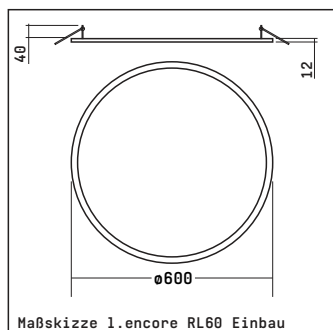

Lichttechnik

Lichtfarbe	3000K */ 4000K *
Ra	>80 **
Lichtaustrittswinkel	110°

Leuchtengehäuse

Materialien	Abdeckrahmen aus weißem Kunststoff
Farbe	Weiß
Gewicht	0,68 kg

Abmessungen

Lichtverteilung

Ausführung	Bestückung	System-Leistung	System-Lichtstrom	Lichtfarbe	Artikel Nr.
1. encore RLE60 schaltbar	LED 36W	40W	4000 lm	3000K	806791
1. encore RLE60 schaltbar	LED 36W	40W	4000 lm	4000K	806792
1. encore RLE60 DALI	LED 36W	40W	4000 lm	3000K	807280
1. encore RLE60 DALI	LED 36W	40W	4000 lm	4000K	807657