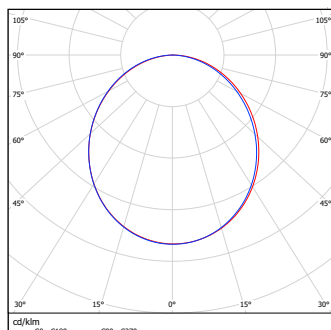

Lichttechnik

Lichtfarbe	3000K * / 4000K *
Ra	>80 **
Lichtaustrittswinkel	110°

Leuchtengehäuse

Materialien	Aluminium
Farbe	Weiß
Gewicht	0,68 kg

Abmessungen

Lichtverteilung

Ausführung	Bestückung	System-Leistung	System-Lichtstrom	Lichtfarbe
1.encore RLE40 schaltbar	LED	30W	2880 lm	3000K
1.encore RLE40 schaltbar	LED	30W	3000 lm	4000K
1.encore RLE40 DALI	LED	30W	2880 lm	3000K
1.encore RLE40 DALI	LED	30W	3000 lm	4000K