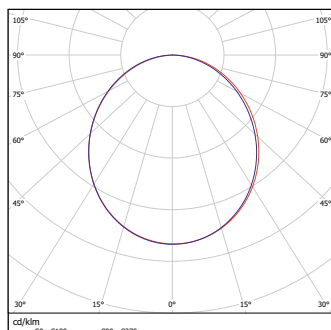

Lichttechnik

Lichtfarbe	3000K */ 4000K *
Ra	>80 **
Lichtaustrittswinkel	110°

Leuchtengehäuse

Materialien	Abdeckrahmen aus weißem Kunststoff
Farbe	Weiß
Gewicht	0,68 kg

Abmessungen

Lichtverteilung

Ausführung	Bestückung	System-Leistung	System-Lichtstrom	Lichtfarbe	Artikel Nr.
1. encore RLE60 schaltbar	LED 36W	40W	4000 lm	3000K	806791
1. encore RLE60 schaltbar	LED 36W	40W	4000 lm	4000K	806792
1. encore RLE60 DALI	LED 36W	40W	4000 lm	3000K	807280
1. encore RLE60 DALI	LED 36W	40W	4000 lm	4000K	807657