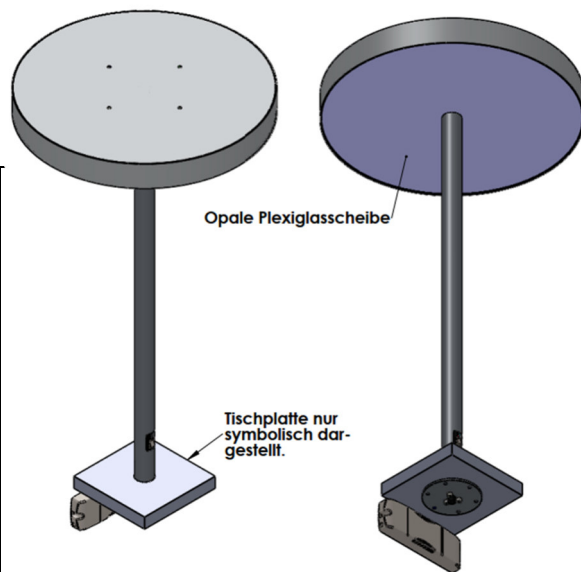

luxwerk

manufaktur für lichttechnik

x.round Stehle Servicetheke

Beschreibung:

- Stehle mit Rundkopf
- Betriebsgerät extern unter Theke
- 530mm Durchmesser
- Bedientaster in der Stehle
- Opalscheibe zur Entblendung
- Alle Metalteile pulverbeschichtet
- Dimmbar

Features:

- Direkt strahlend
- Blendfreie Lichtcharakteristik
- Minimierte Reflexblendung
- Flimmerfrei (Konstantstrom)
- DALI dimmbar über Taster in der Stehle
- Hochleistungs LED
- Diffus strahlend

Modifizierungen:

- Sonderlackierung
- CRI>90, Sonnenlicht (Vollspektrum), tunable white
- Verschiedene Lichtfarben
- Andere Größen
- Lichtleistung
- Indirekte Anteile
- Bewegungs- und Lichtsensorik

Technische Ausführung:

Lichtfarbe:	3700K, Ra80
Netzspannungsbereich:	220 - 240V
Lichtverteilung:	100% direkt
Systemleistung:	27W
Systemlichtstrom:	3500lm
Material:	Stahl
Farbe:	weiß
Artikelnummer:	809101

luxwerk

manufaktur für lichttechnik