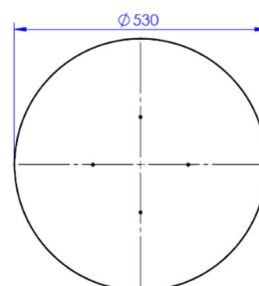

Technische Ausführung:

Lichtfarbe:	3700K, Ra80
Netzspannungsbereich:	220 - 240V
Lichtverteilung:	100% direkt
Systemleistung:	27W
Systemlichtstrom:	3500lm
Material:	Stahl
Farbe:	weiß
Artikelnummer:	809101