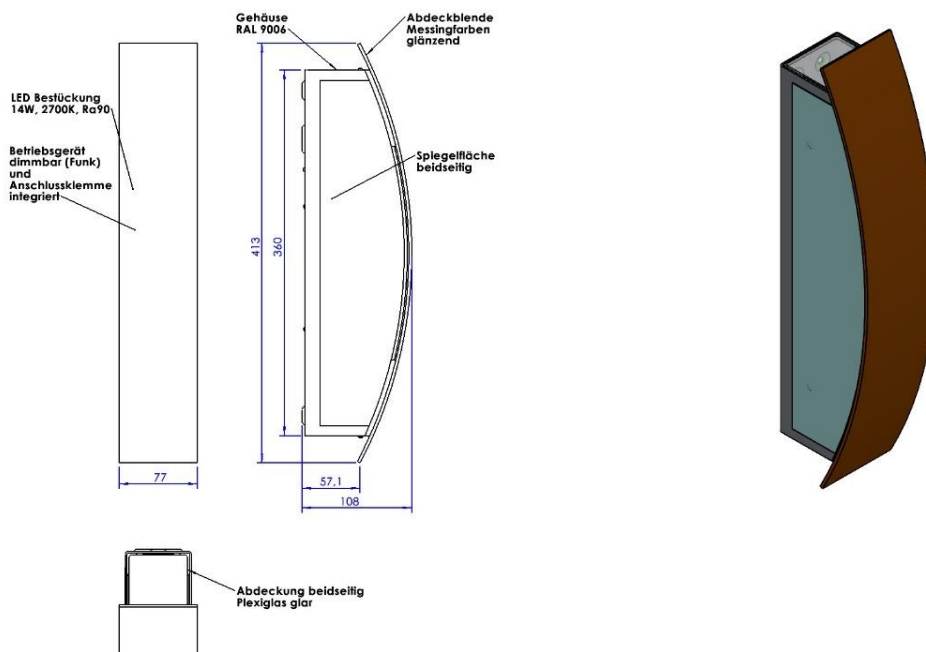

luxwerk

manufaktur für lichttechnik
Sonderleuchte

x.ring Wandleuchte vertikal

Beschreibung:

- Jeweils 1 LED nach oben und unten ausgerichtet
- Gebogene Blende optisch an x.ring Pendelleuchte angepasst und mit seitlichem Lichtaustritt
- Optische Aufwertung durch beidseitige Spiegelflächen
- Konverter über Funk dimmbar in der Leuchte integriert
- Schutzart IP20, Schutzklasse 1

Features:

- Flacher Aufbau mit gerundeter Blende
- Lichtkegel nach unten und oben
- Beidseitiger Lichtspalt zur Flächenaufhellung
- Beidseitige Spiegelelemente (Fläche)
- Flimmerfreies Licht

Modifizierungen:

- Größen und Leistungsanpassung
- Sonderlackierung möglich
- Verschiedene Materialien für Blende
- CRI > 90, Sonnenlicht (Vollspektrum), und Lichtfarbe
- Dimmschnittstelle

Technische Ausführung:

Lichtfarbe:	2.700 K, Ra >90
Netzspannungsbereich:	220 – 240 V
Lichtaustrittswinkel:	2x35°
Systemleistung:	14W
Systemlichtstrom:	LED ca. 2500lm
Material / Farbe:	Alu, Messing Farben (Blende), RAL9006 (Gehäuse)
Artikelnummer:	811791
Projekt:	2019-0779