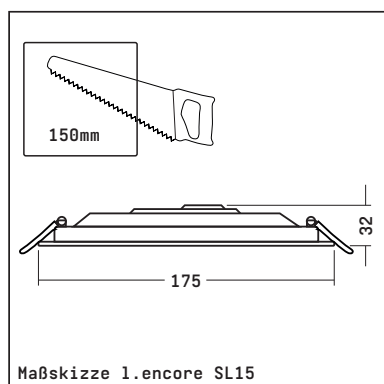

luxwerk

1.encore SL15

technische Daten

Elektrotechnik

Allgemein

Bestückung	15W
Netzspannungsbereich	220 – 240 V
Wechselspannungsbereich	198 – 264 V
Gleichspannungsbereich	176 – 280 V
Netzfrequenz	0 / 50 / 60 Hz
Systemleistung	15W

Lichttechnik

Lichtfarbe	3000K / 4000K
Ra	>80
Lichtverteilung	110°

Leuchtgehäuse

Materialien	Kunststoff
Farbe	weiß
Gewicht	0,4 kg

Alle Leuchten sind auch in dimmbarer Version erhältlich.
(DALI-2 DT 6, DSI, switchDIM, corridorFUNCTION und Power Line)

Abmessungen