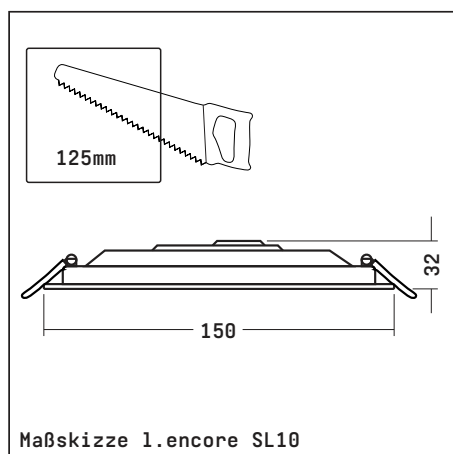

Lichttechnik

Lichtfarbe	3000K / 4000K
Ra	>80
Lichtverteilung	110°

Leuchtgehäuse

Materialien	Kunststoff
Farbe	weiß
Gewicht	0,2 kg

Alle Leuchten sind auch in dimmbarer Version erhältlich.
(DALI-2 DT 6, DSI, switchDIM, corridorFUNCTION und Power Line]

Abmessungen

Ausführung	System-Leistung	System-Lichtstrom	Lichtfarbe	Artikel Nr.
l.encore SL10 schaltbar	10W	850 lm	3000K	807403
l.encore SL10 schaltbar	10W	900 lm	4000K	807404
l.encore SL10 DALI/TD/PL	10W	850 lm	3000K	807436
l.encore SL10 DALI/TD/PL	10W	900 lm	4000K	807437
l.encore SL 10 Aufbaurahmen	155x155x34 (LxBxH) Gewicht: 0,3kg Farbe Weiß			807412