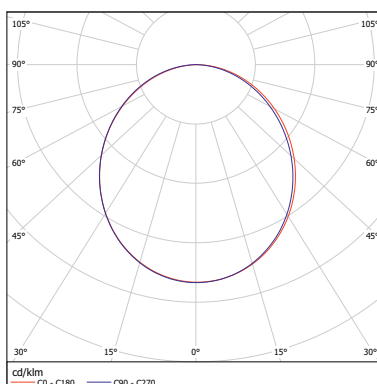

Lichtverteilung